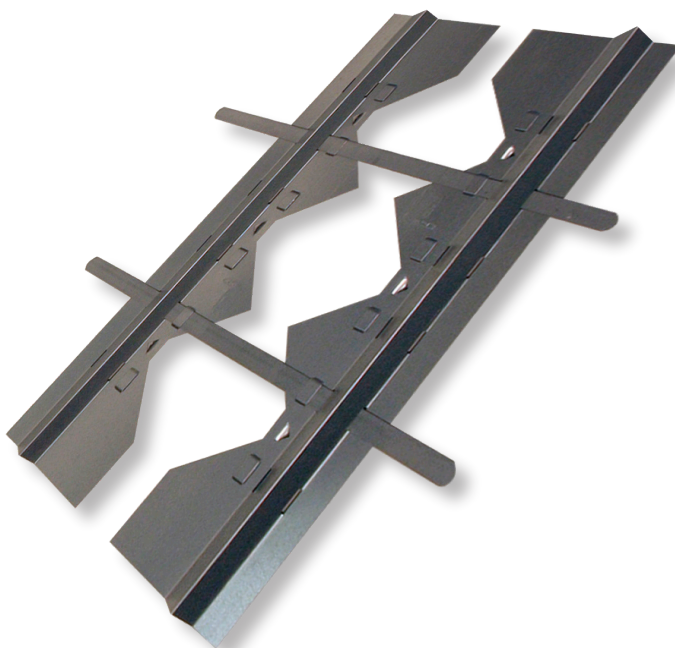

SPOT PLAAT

DE SPOTPLAAT

De spotplaat is een lichtgewicht draagconstructie voor spots en andere inbouwarmaturen. De plaat is zeer dun, buigt niet door en is door zijn flexiebel in te stellen diameter geschikt voor alle maten spots (tot 250 mm). De spotplaat is niet alleen zeer snel te monteren, hij is ook onbrandbaar en voorkomt rookontwikkeling. De spotplaat voldoet aan alle huidige wet- en regelgeving omtrent brand- en rookpreventie.

De voordelen van de spotplaat op een rijtje:

- Geschikt voor vrijwel alle armaturen in alle standaard platen
- Flexibele diameter (tot 250 mm); één plaat voor alle spots
- Kan op iedere plek in het raster ingebouwd worden
- Minimale montagetijd
- Buigt niet door (gegarandeerd tot 3,5 kg voor de 600 mm-plaat)
- Te verwaarlozen dikte (0,50 mm)
- Nestelbaar, neemt dus weinig opslagruimte in
- Niet brandbaar
- Geen rookontwikkeling

MATEN

- 300 mm
- 400 mm
- 600 mm
- 1200 mm

De spotplaat kan eenvoudig in de lengte aangepast worden met een blikchaar. Ook kunt u afwijkende maten bestellen bij Idee Systemen.

TECHNISCHE GEGEVENS

Geschikt voor spots en andere inbouwapparatuur tot een diameter van 250 mm

Materiaal	Verzinkt staal
Dikte	0,50 mm
Diameter	Traploos instelbaar tot 250 mm
Brandstabiliteit	Ja
Rookontwikkeling	Geen